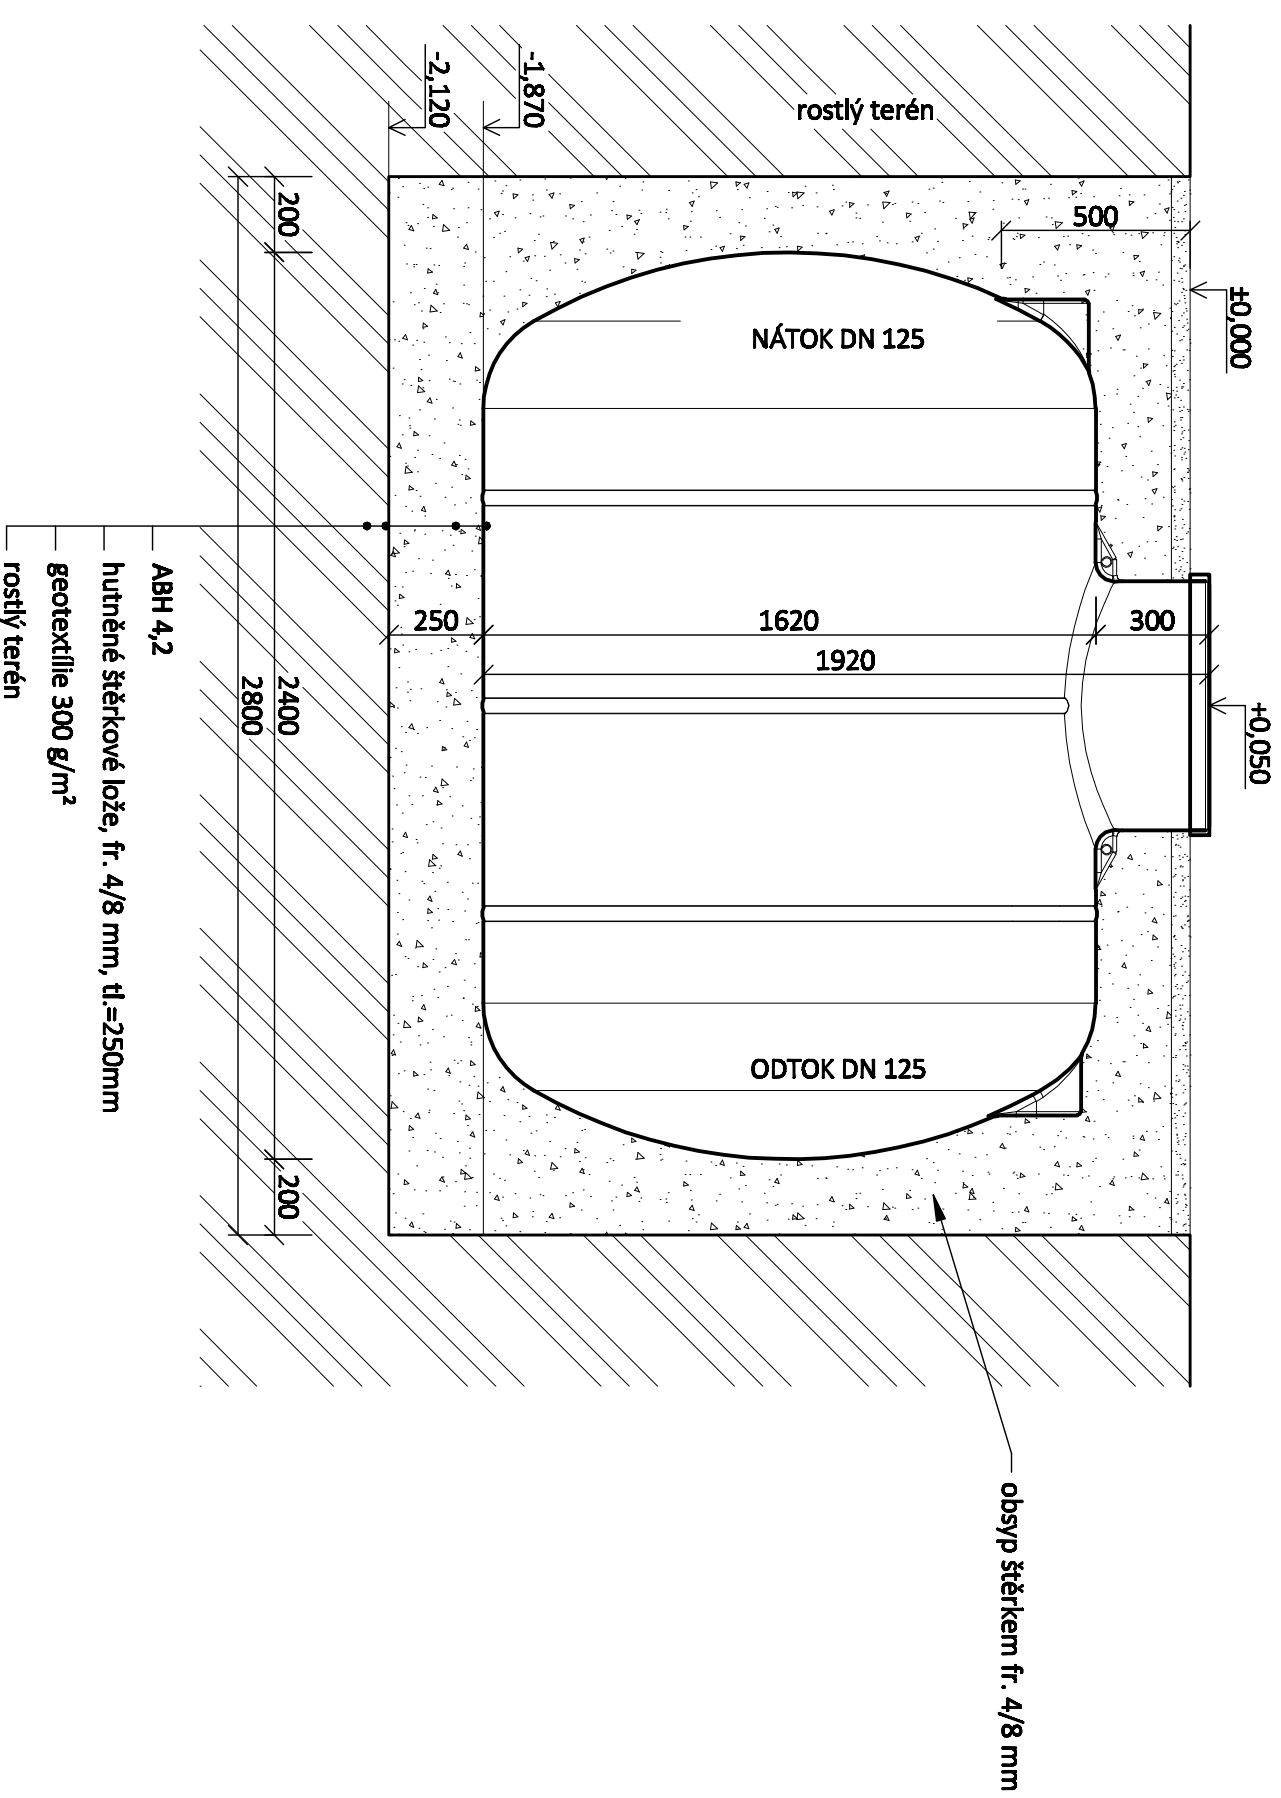

ŘEZ - OSAZENÍ

POZN.: optimální HG podmínky

VYPRACOVAL: KABRHELOVÁ Z.

MĚŘÍTKO: 1:20

ABH 4,2 - OSAZENÍ

ABPLAST s.r.o.
areál radiokomunikací 421
570 01 Pohodlí u Litomyšle

+420 464 644 014
abplast@abplast.cz
www.abplast.cz